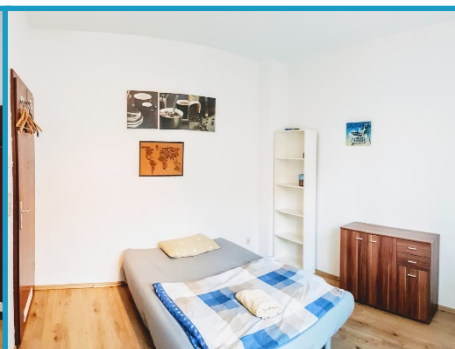

WG in Lütgendortmung bei IKEA EG, Zimmer N° 3

Dortmund Flats

ZENTRALE LAGE | FLEXIBILITÄT | QUALITÄT

Voll möblierte WG
(3 separate Zimmer):

- ✓ Sehr gute logistische Anbindung dank S-Bahn und Bus
- ✓ Zimmer: ~16 m² groß
- ✓ Wifi und Waschmaschine
- ✓ Ausgestattete Küche: Mikrowelle, Toaster, Wasserkocher
- ✓ Staubsauger