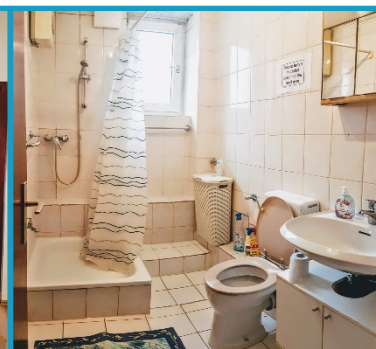

WG in Lütgendortmung bei IKEA EG, Zimmer N° 3

Dortmund Flats

ZENTRALE LAGE | FLEXIBILITÄT | QUALITÄT

Voll möblierte WG
(3 separate Zimmer):

- ✓ Sehr gute logistische Anbindung dank S-Bahn und Bus
- ✓ Zimmer: ~16 m² groß
- ✓ Wifi und Waschmaschine
- ✓ Ausgestattete Küche: Mikrowelle, Toaster, Wasserkocher
- ✓ Staubsauger