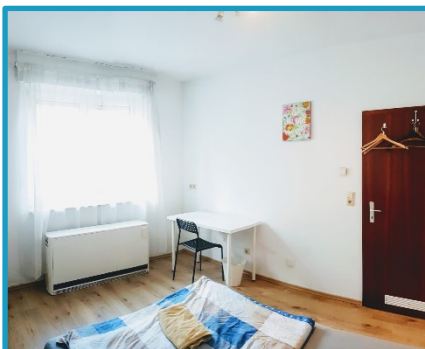

WG in Lütgendortmung bei IKEA EG, Zimmer N° 3

Dortmund Flats

ZENTRALE LAGE | FLEXIBILITÄT | QUALITÄT

Voll möblierte WG
(3 separate Zimmer):

- ✓ Sehr gute logistische Anbindung dank S-Bahn und Bus
- ✓ Zimmer: ~16 m² groß
- ✓ Wifi und Waschmaschine
- ✓ Ausgestattete Küche: Mikrowelle, Toaster, Wasserkocher
- ✓ Staubsauger