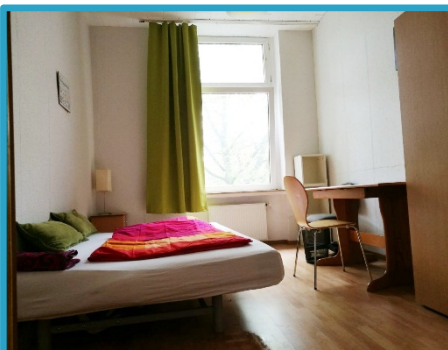

# WG im Unionsviertel in der Altbau Zimmer Nr 3

**Dortmund Flats**

TOP LOCATION | FLEXIBILITY | QUALITY

Voll möblierte WG  
(5 separate Zimmer):

- ✓ Zentrale Lage
- ✓ Sehr gute logistische Anbindung dank U-Bahn in alle Richtungen
- ✓ Zimmer: ~17 m<sup>2</sup> groß
- ✓ Ausgestattete Küche: Toaster und Wasserkocher
- ✓ Staubsauger