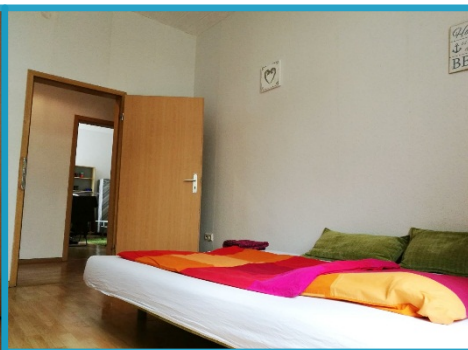

# WG im Unionsviertel in der Altbau Zimmer Nr 3

**Dortmund Flats**

TOP LOCATION | FLEXIBILITY | QUALITY

Voll möblierte WG  
(5 separate Zimmer):

- ✓ Zentrale Lage
- ✓ Sehr gute logistische Anbindung dank U-Bahn in alle Richtungen
- ✓ Zimmer: ~17 m<sup>2</sup> groß
- ✓ Ausgestattete Küche: Toaster und Wasserkocher
- ✓ Staubsauger