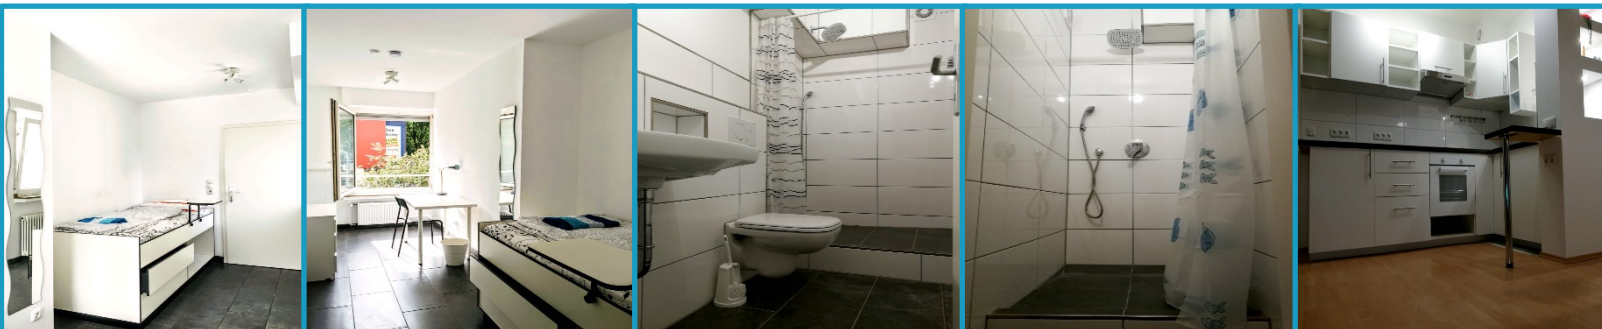

## Moderne WG am Stadthaus Zimmer N° 1

**Dortmund Flats**

ZENTRALE LAGE | FLEXIBILITÄT | QUALITÄT

Voll möblierte WG  
(7 separate Zimmer):

- ✓ Sehr gute logistische Anbindung dank U-Bahn
- ✓ Zimmer: 10 m<sup>2</sup> groß
- ✓ Voll ausgestattete Küche: Spülmaschine, Backofen, Kühlschrank, Toaster, Geschirr, Wasserkocher