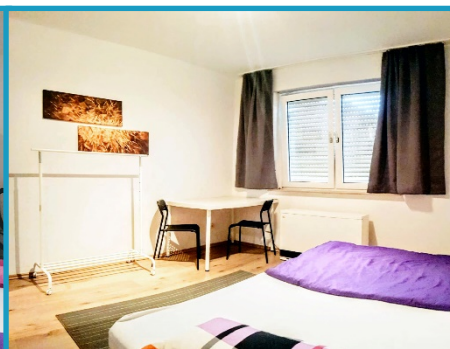

WG in Lütgendortmung bei IKEA EG, Zimmer N° 1

Dortmund Flats

ZENTRALE LAGE | FLEXIBILITÄT | QUALITÄT

Voll möblierte WG
(3 separate Zimmer):

- ✓ Sehr gute logistische Anbindung dank S-Bahn und Bus
- ✓ Zimmer: ~16 m² groß
- ✓ Wifi und Waschmaschine
- ✓ Ausgestattete Küche: Mikrowelle, Toaster, Wasserkocher
- ✓ Staubsauger