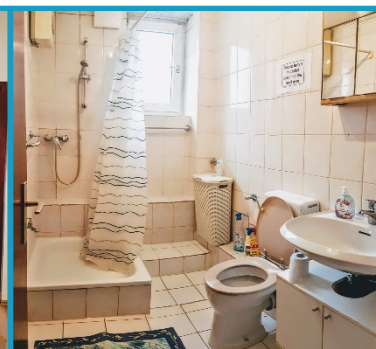

WG in Lütgendortmung bei IKEA EG, Zimmer N° 1

Dortmund Flats

ZENTRALE LAGE | FLEXIBILITÄT | QUALITÄT

Voll möblierte WG
(3 separate Zimmer):

- ✓ Sehr gute logistische Anbindung dank S-Bahn und Bus
- ✓ Zimmer: ~16 m² groß
- ✓ Wifi und Waschmaschine
- ✓ Ausgestattete Küche: Mikrowelle, Toaster, Wasserkocher
- ✓ Staubsauger