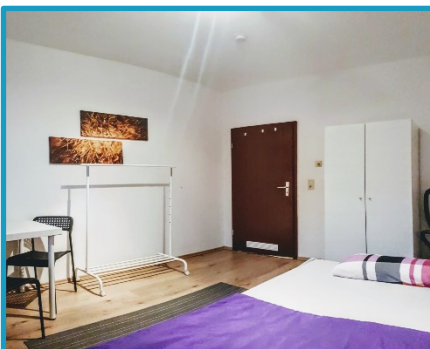

WG in Lütgendortmung bei IKEA EG, Zimmer N° 1

Dortmund Flats

ZENTRALE LAGE | FLEXIBILITÄT | QUALITÄT

Voll möblierte WG
(3 separate Zimmer):

- ✓ Sehr gute logistische Anbindung dank S-Bahn und Bus
- ✓ Zimmer: ~16 m² groß
- ✓ Wifi und Waschmaschine
- ✓ Ausgestattete Küche: Mikrowelle, Toaster, Wasserkocher
- ✓ Staubsauger