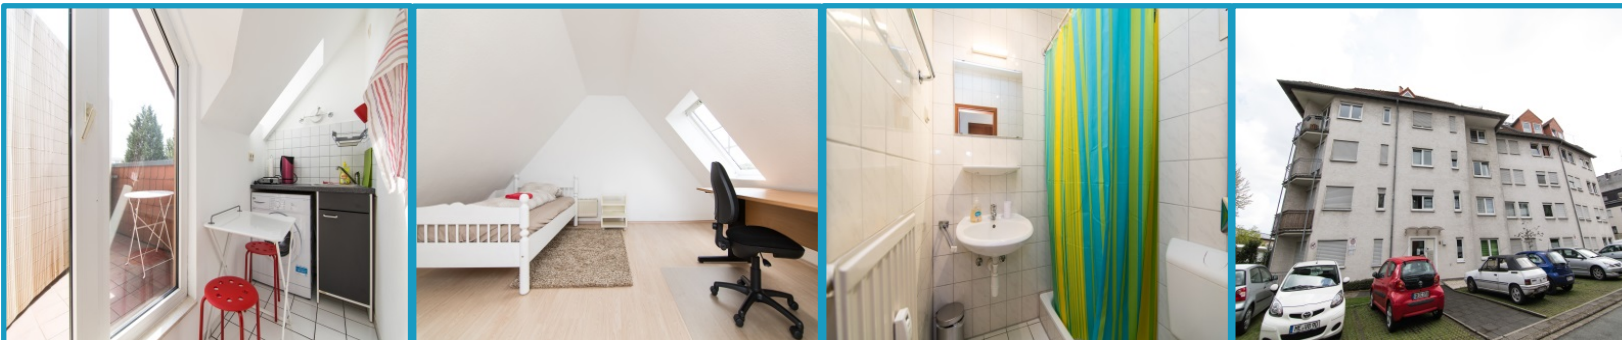

Schönes Apartment nahe TU Dortmund

Dortmund Flats

ZENTRALE LAGE | FLEXIBILITÄT | QUALITÄT

Voll möbliertes Apartment
für 2-4 Personen:

- ✓ Ruhige Lage
- ✓ Sehr gute logistische Anbindung zur TU Dortmund, ISM und in die Stadtmitte
- ✓ 40 m² groß
- ✓ Balkon
- ✓ Ausgestattete Küche: Toaster, Wasserkocher
- ✓ Staubsauger