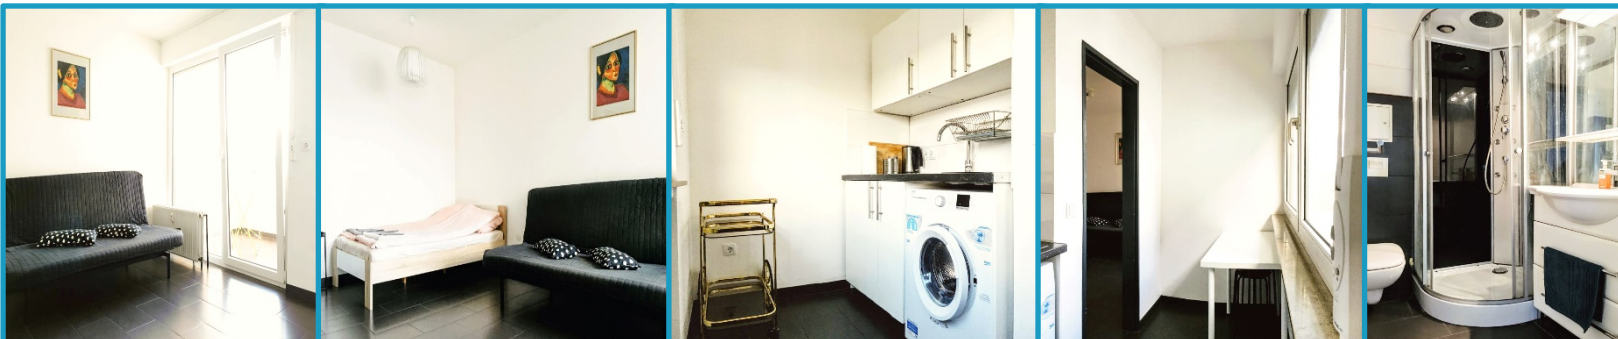

Studio Apartment Scarlet

Dortmund Flats

ZENTRALE LAGE | FLEXIBILITÄT | QUALITÄT

Voll möbliertes Apartment
für 2-4 Personen:

- ✓ Zentrale Lage
- ✓ Sehr gute logistische Anbindung (Hbf, Reinoldikirche)
- ✓ 25 m² groß
- ✓ Ausgestattete Küche: Toaster, Wasserkocher und Kaffeemaschine
- ✓ Staubsauger