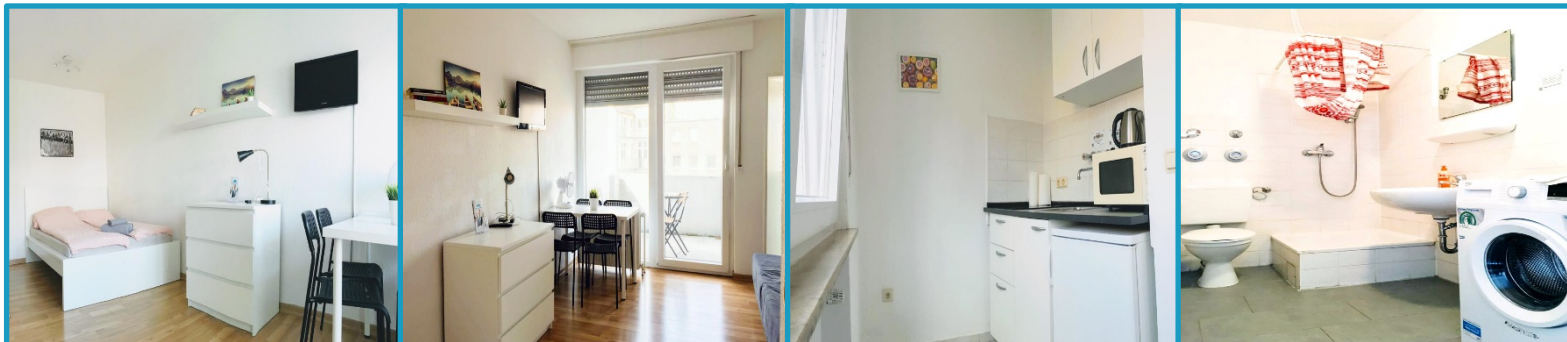

# Studio Apartment Mocca

**Dortmund Flats**

ZENTRALE LAGE | FLEXIBILITÄT | QUALITÄT

Voll möbliertes Apartment  
für 2-4 Personen:

- ✓ Zentrale Lage
- ✓ Sehr gute logistische Anbindung (Hbf, Reinoldikirche)
- ✓ 25 m<sup>2</sup> groß
- ✓ Ausgestattete separate Küche: Toaster, Wasserkocher und Kaffeemaschine
- ✓ Staubsauger