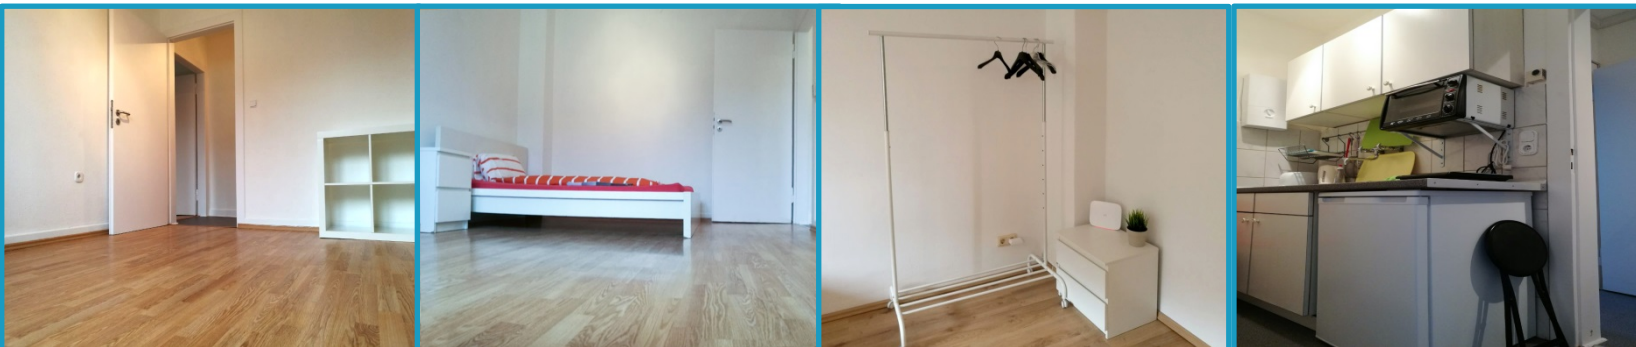

WG Lütgendortmunderstr. 8 Zimmer № 2

Lütgendortmunderstr. 8, Dortmund

Dortmund Flats

ZENTRALE LAGE | FLEXIBILITÄT | QUALITÄT

Voll möblierte WG
(3 separate Zimmer):

- ✓ Sehr gute logistische Anbindung dank U-Bahn
- ✓ Zimmer: ~16 m² groß
- ✓ Wifi und Waschmaschine
- ✓ Ausgestattete Küche: Mikrowelle, Toaster, Wasserkocher
- ✓ Staubsauger