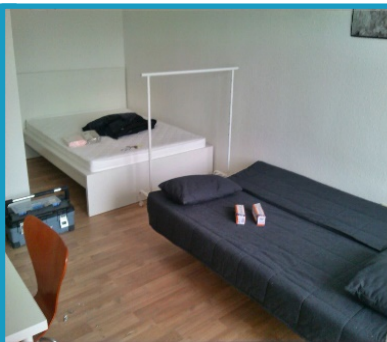

## Dortmund Flats

ZENTRALE LAGE | FLEXIBILITÄT | QUALITÄT

Voll möbliertes Apartment  
für 2-4 Personen:

- ✓ Zentrale Lage
- ✓ Sehr gute logistische Anbindung (Hbf, Reinoldikirche)
- ✓ 25 m<sup>2</sup> groß
- ✓ Ausgestattete separate Küche: Toaster, Wasserkocher und Kaffeemaschine
- ✓ Staubsauger