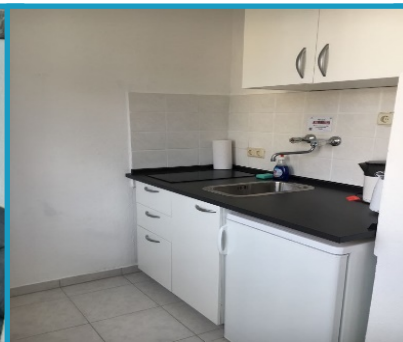

## Dortmund Flats

ZENTRALE LAGE | FLEXIBILITÄT | QUALITÄT

Voll möbliertes Apartment  
für 2-4 Personen:

- ✓ Zentrale Lage
- ✓ Sehr gute logistische Anbindung (Hbf, Reinoldikirche)
- ✓ 25 m<sup>2</sup> groß
- ✓ Ausgestattete separate Küche: Toaster, Wasserkocher und Kaffeemaschine
- ✓ Staubsauger