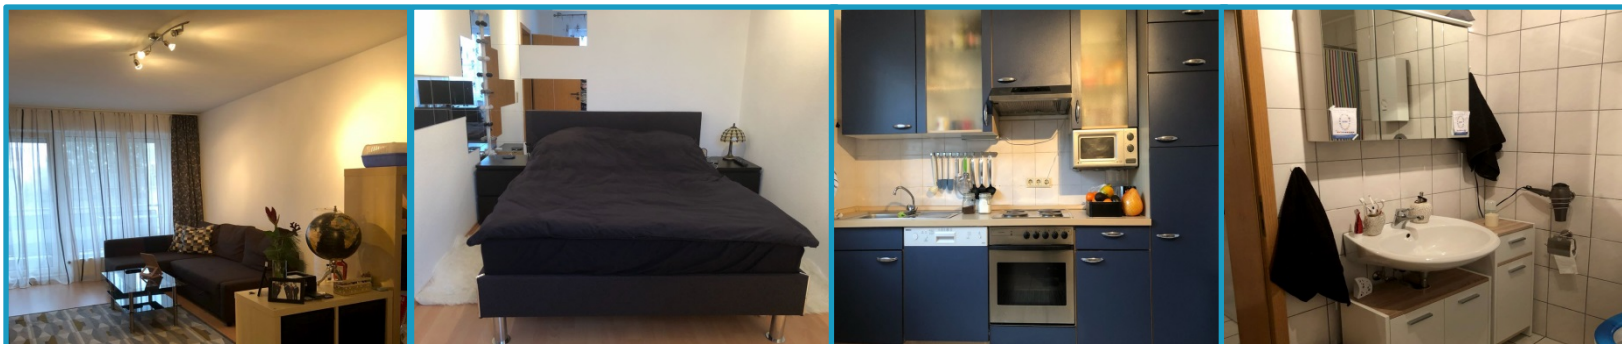

Studio Apartment Kaiserstraße

Kaiserstraße 147, Dortmund

Dortmund Flats

ZENTRALE LAGE | FLEXIBILITÄT | QUALITÄT

Voll möbliertes Apartment
für 2-4 Personen:

- ✓ Ruhige Lage
- ✓ Sehr gute logistische Anbindung
- ✓ 55 m² groß
- ✓ Ausgestattete Küche: Toaster, Backofen, Wasserkocher und Kaffeemaschine
- ✓ Staubsauger