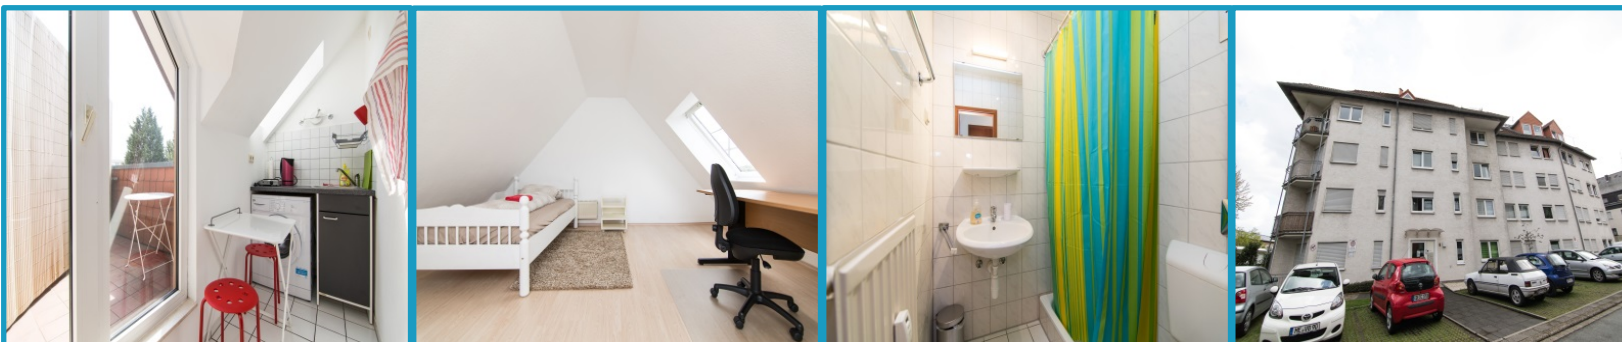

# 2-Zimmer Apartment Nahe TU Dortmund

## Gibbenhey 5, Dortmund

**Dortmund Flats**

ZENTRALE LAGE | FLEXIBILITÄT | QUALITÄT

Voll möbliertes Apartment  
für 2-4 Personen:

- ✓ Ruhige Lage
- ✓ Sehr gute logistische Anbindung zur TU Dortmund, ISM und in die Stadtmitte
- ✓ 40 m<sup>2</sup> groß
- ✓ Balkon
- ✓ Ausgestattete Küche: Toaster, Wasserkocher
- ✓ Staubsauger